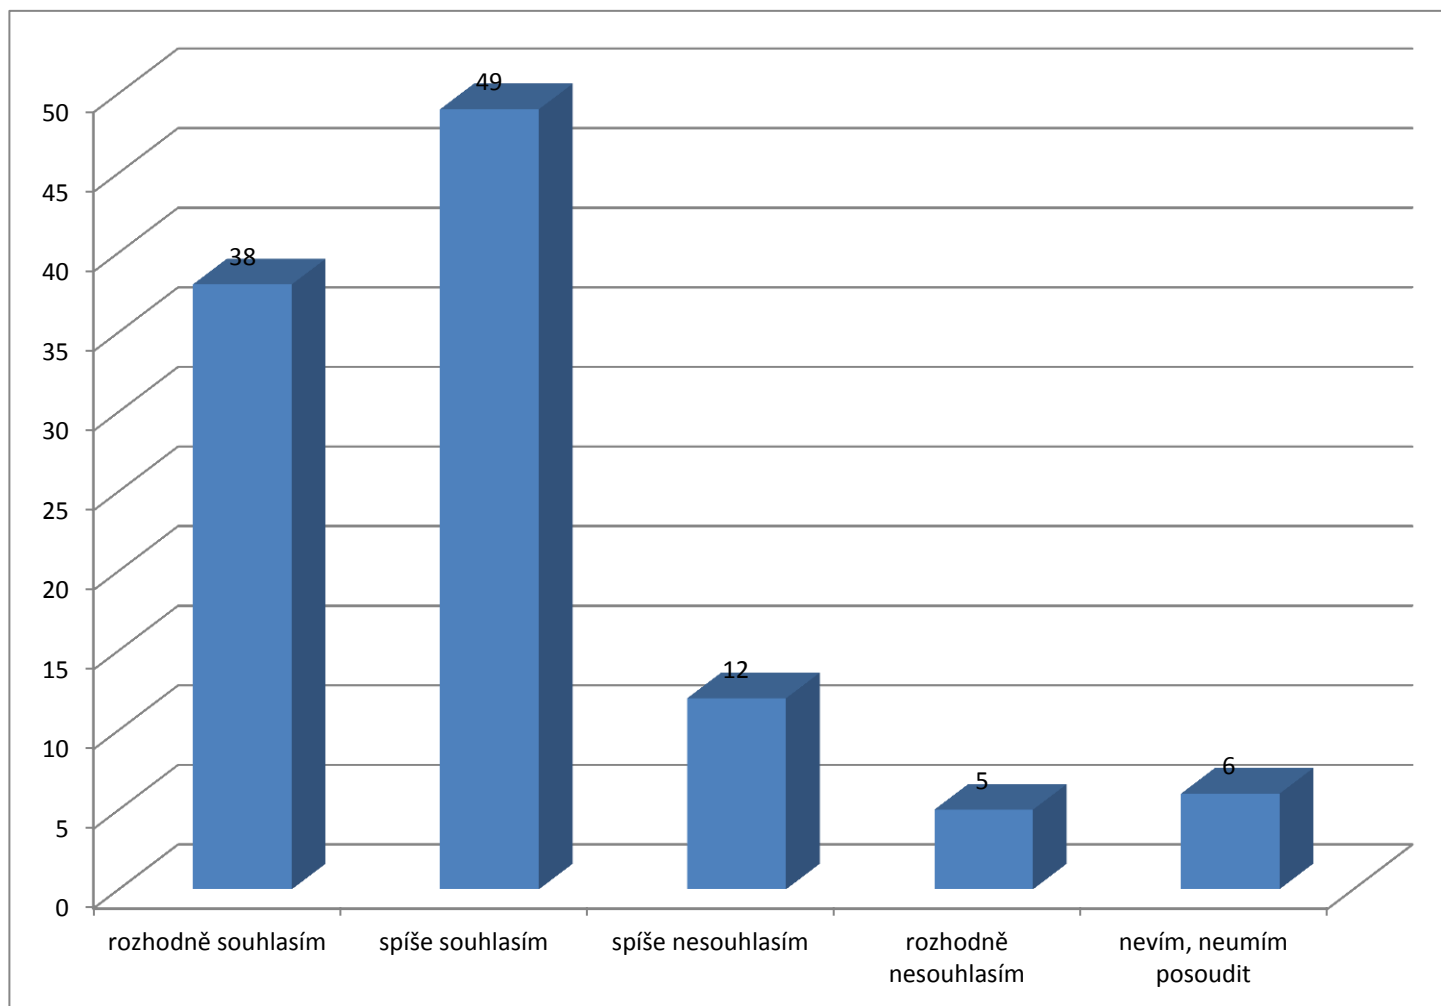

2) Na znalosti mého dítěte jsou kladeny přiměřené nároky

rozhodně souhlasím spíše souhlasím spíše nesouhlasím rozhodně nesouhlasím nevím, neumím posoudit

38

49

12

5

6

3) Současné přístupy hodnocení výsledků mého dítěte jsou nastaveny správně