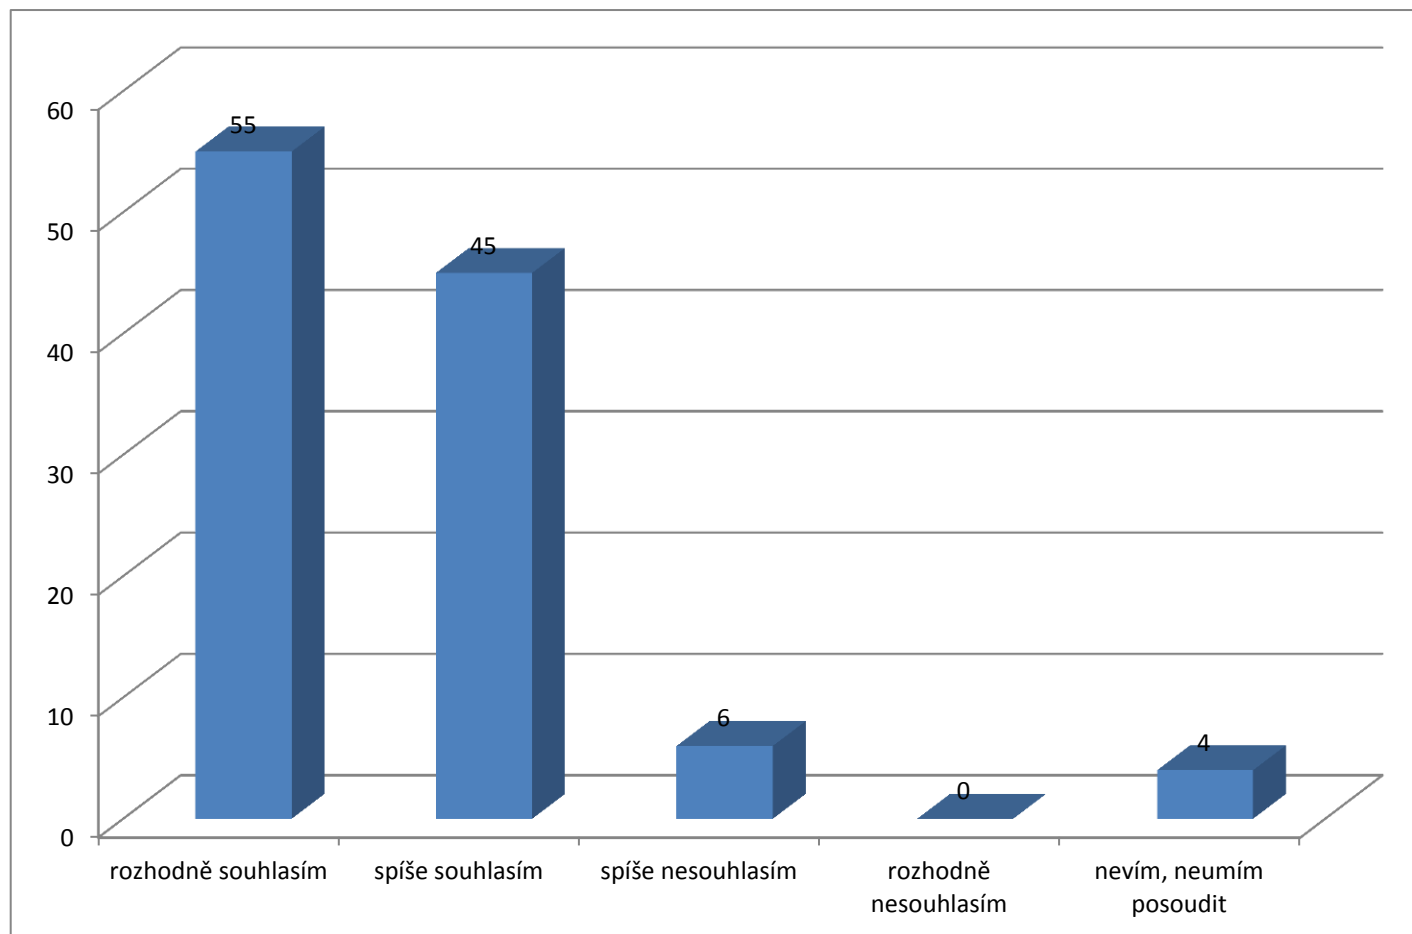

VÝSLEDKY DOTAZNÍKOVÉHO ŠETŘENÍ 2013

1) Jsem spokojen s kvalitou výuky ve škole

rozhodně souhlasím spíše souhlasím spíše nesouhlasím rozhodně nesouhlasím nevím, neumím posoudit

55

45

6

0

4

2) Na znalosti mého dítěte jsou kladeny přiměřené nároky

rozhodně souhlasím spíše souhlasím spíše nesouhlasím rozhodně nesouhlasím nevím, neumím posoudit

38

49

12

5

6

3) Současné přístupy hodnocení výsledků mého dítěte jsou nastaveny správně